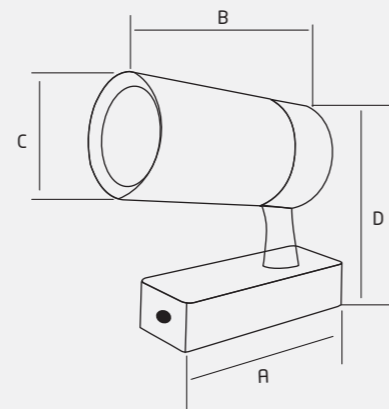

LED COB TRACK LIGHT

An adjustable narrow beam angle allows this track light to focus on artworks or architectural details. The aluminium housing manages heat efficiently, while its flexibility lets you direct light precisely where needed.

Details	LED COB Track Light		
Rated Wattage	15W	20W	30W
Lumen	1200	1500	2400
Shape	Round	Round	Round
Power Factor	>0.90	>0.90	>0.90
Colour Temperature	6500K, 3000K, 4000K	6500K, 3000K, 4000K	6500K, 3000K, 4000K
Housing	Aluminium Die casting	Aluminium Die casting	Aluminium Die casting
CRI	>80	>80	>80
Protection Class	IP 20	IP 20	IP 20
Beam Angle	38°	38°	38°
MRP (₹)	1200	1800	2200
Std. Pkg.	20	20	20

Rated Wattage	15W	20W	30W
Length (A)	158	158	182
Width (B)	103	122	143
Dia (C)	73	73	87
Height (D)	128	135	168

All dimensions are in mm